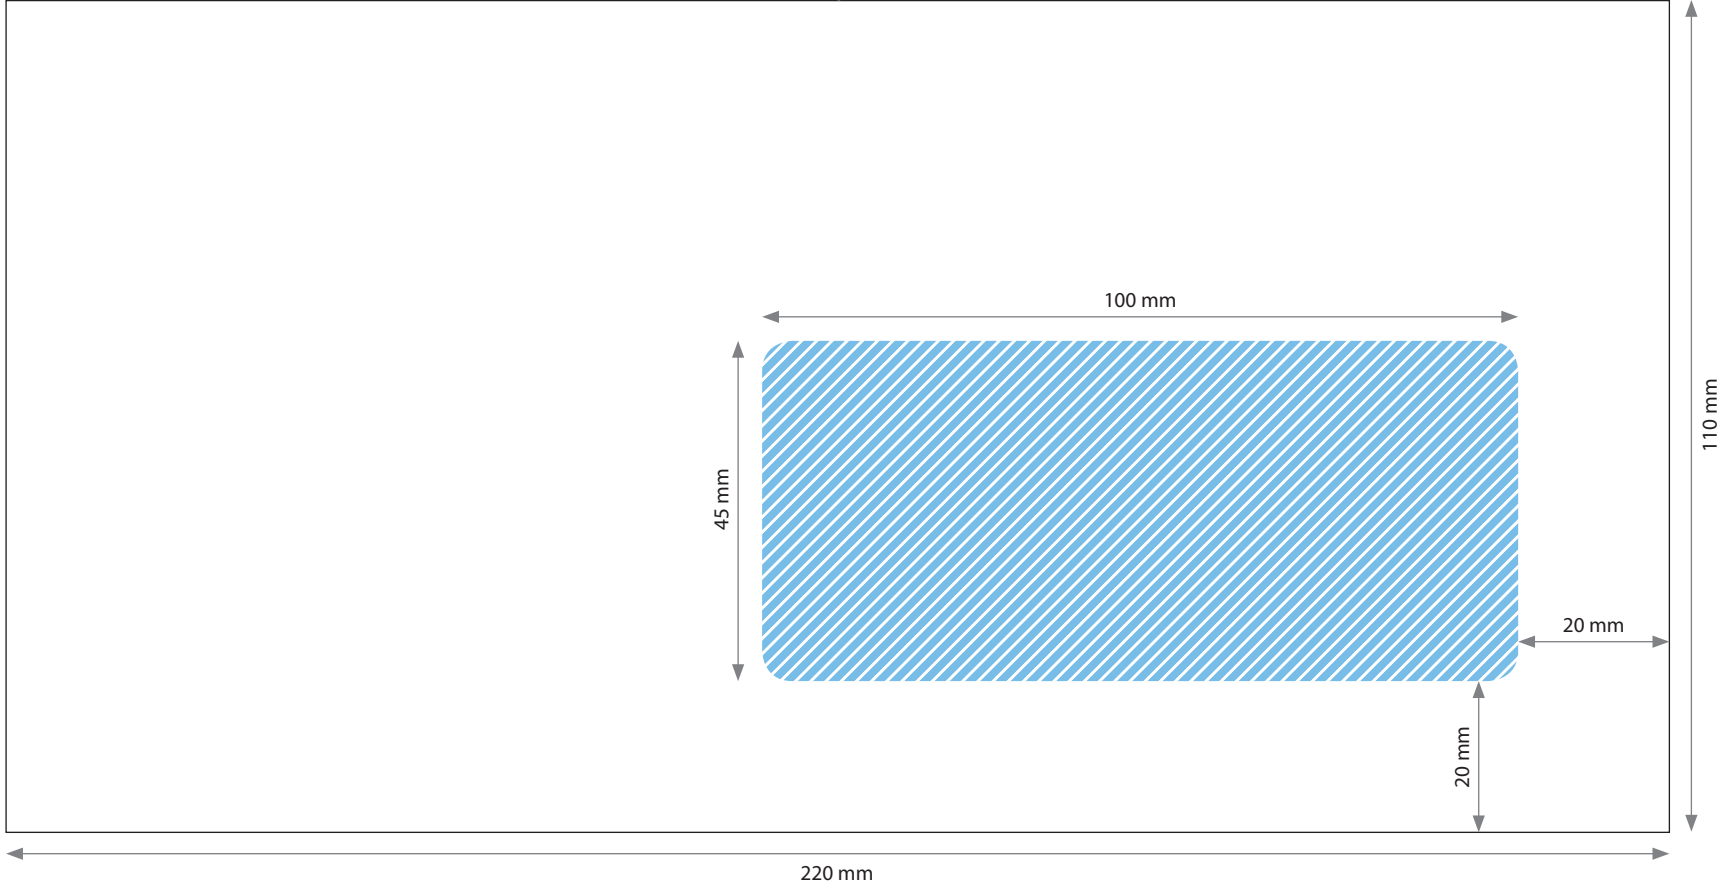

Patte de fermeture

Patte de fermeture

220 mm

110 mm

100 mm

45 mm

20 mm

20 mm